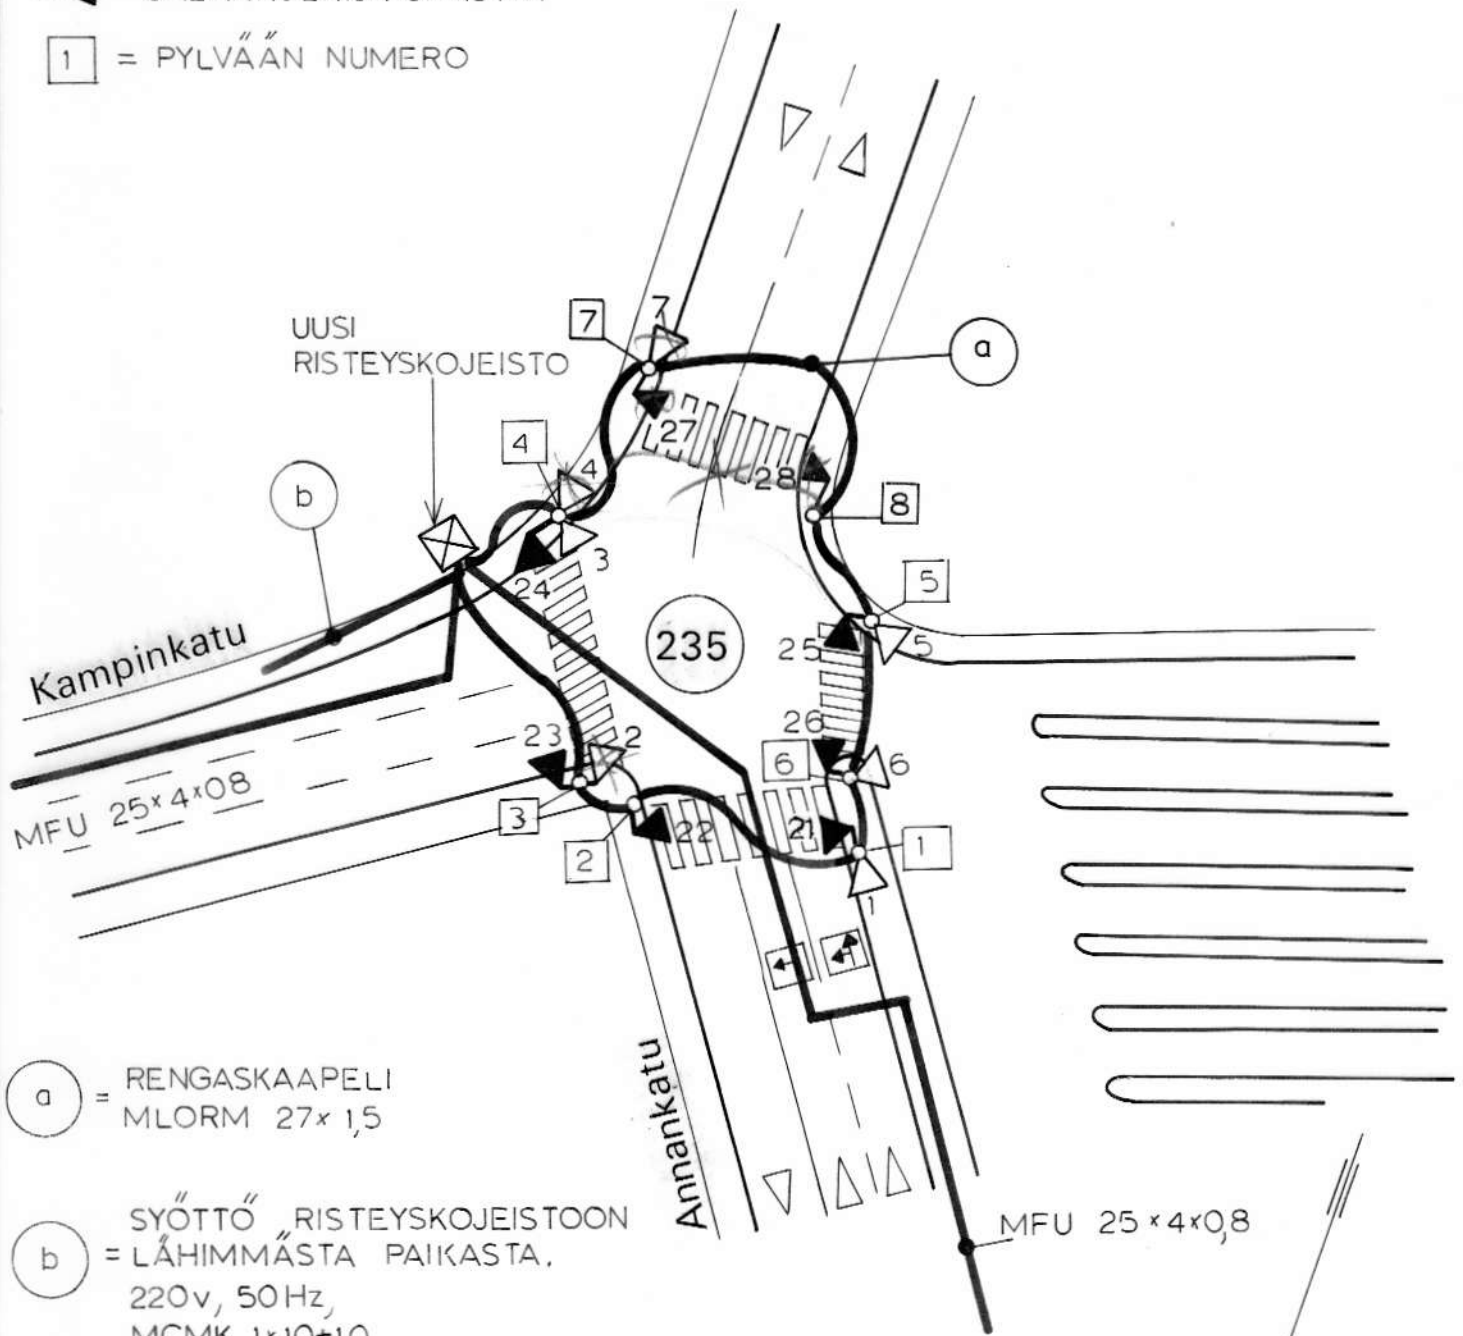

KÄYTETYT MERKINNÄT

- = OPASTINPYLVÄS
- ◁ = AJONEUVO-OPASTIN
- ◼ = JALANKULKIJA OPASTIN
- 1 = PYLVÄÄN NUMERO

a = RENGASKAAPELI
MLORM 27x1,5

b = SYÖTTÖ RISTEYSKOJEISTOON
= LÄHIMMÄSTÄ PAIKASTA.
220v, 50Hz,
MCMK 1x10+10

KTS. PIIR. N° 42-15

HELSINGIN KAUPUNKISUUN- NITTELUVIRASTO LIIKENNESUUNN, OSASTO	1:500	SUUNN	24169	NTA
		PIIRT	27169	SL L
LIIKENTEENOHJAUSVALOJEN JOITUS JA KAAPELOINTI KAMPINKATU-ANNANKATU	SI -	Korvattu 4-260-2350 D-L 4-260-2350 C-L		